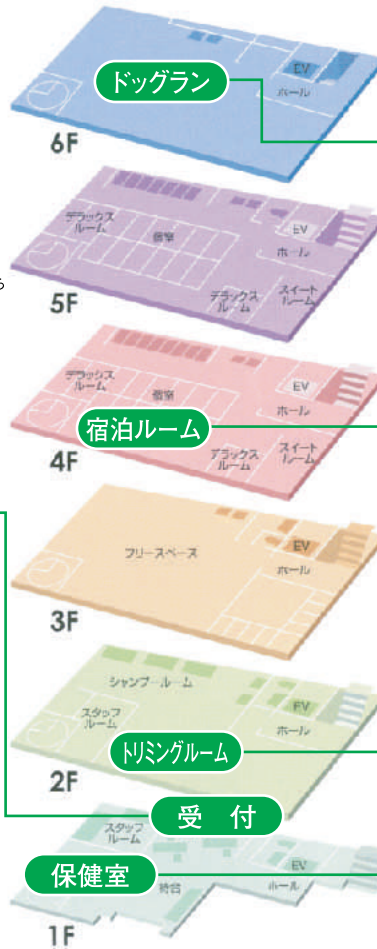

お客様のご反応は？

携帯電話から簡単に見れて安心

ペットホテルにお泊りいただいている間、お客様のペットを携帯電話等でリアルタイムにご覧いただけるサービスを提供し、好評をいただいております。特に、長期のご旅行でお預けいただいている方などは、何度も携帯電話などでペットの様子を見られて、「本当に安心したよ、使い方も簡単だね」などと、非常に喜んでいただいております。

▼パスカード

ご宿泊のお客様毎にQRコードの入ったパスカードを発行し、携帯電話やパソコンから24時間ペットの様子を見ていただけます。

受付の後ろに設置したモニターで、店内の様子をご案内しています。

ご導入後の効果は？

映像で様子が分かり、集客のポイントに

1F受付のモニターでペットの様子を映しております。「ペットの様子がこのように映り、お客様の旅行先でもご確認いただけます」とご説明させていただくと、非常に驚かれ、興味を持っていただけます。やはり、目にみえる映像で確認できるという点、そして無料*で提供させていただいているということもあり、来店いただいたお客様に喜んでご予約頂けるケースが非常に多いですね。当施設を選んでいただけるポイントになっていると実感しております。

※携帯電話のポケット通信費等は別途必要です。

▼ドッグラン

▼VIPルーム

宿泊ルームのペットの映像を24時間配信しています。

▼トリミングルーム

▼保健室

ご導入機種

- PoE対応*1
- 光学・デジタルズーム*2
- SDHCメモリーカード*3
- CCDセンサー
- MPEG-4 & JPEG
- パン&チルト
- 簡易逆光補正

BB-HCM581

本体希望小売価格 129,800円(税別・取付調整費別)

BB-HCA1-B (スモーク)

本体希望小売価格 14,800円(税別・取付調整費別)

- PoE対応*1
- デジタルズーム*2
- SDHCメモリーカード*3
- CCDセンサー
- MPEG-4 & JPEG
- パン&チルト
- 簡易逆光補正

BB-HCM511

本体希望小売価格 69,800円(税別・取付調整費別)

※1 PoEでの受電にあたっては、BB-HPE2などのPoE送電装置が必要です。 ※2 デジタルズームは倍率が高くなるにつれ、画質は低下します。
※3 記憶容量が4GB以上あるSDメモリーカードの上位規格。SDメモリーカードの使用も可能です。

●最新情報についてはパナソニックのサポートウェブサイトをご覧ください。 パナソニックホームページ panasonic.biz/bb

発行元:パナソニック コミュニケーションズ株式会社 グローバルマーケティンググループ 〒812-8531 福岡県福岡市博多区美野島4丁目1番62号

●本チラシに掲載されている社名は、サービス名、製品名などは各社の登録商標または商標です。 ●製品の色は印刷物ですので実際の色と若干異なる場合があります。
●製品の定格およびデザインは改善等のため予告なく変更する場合があります。

記載内容は2009年2月現在のものです。